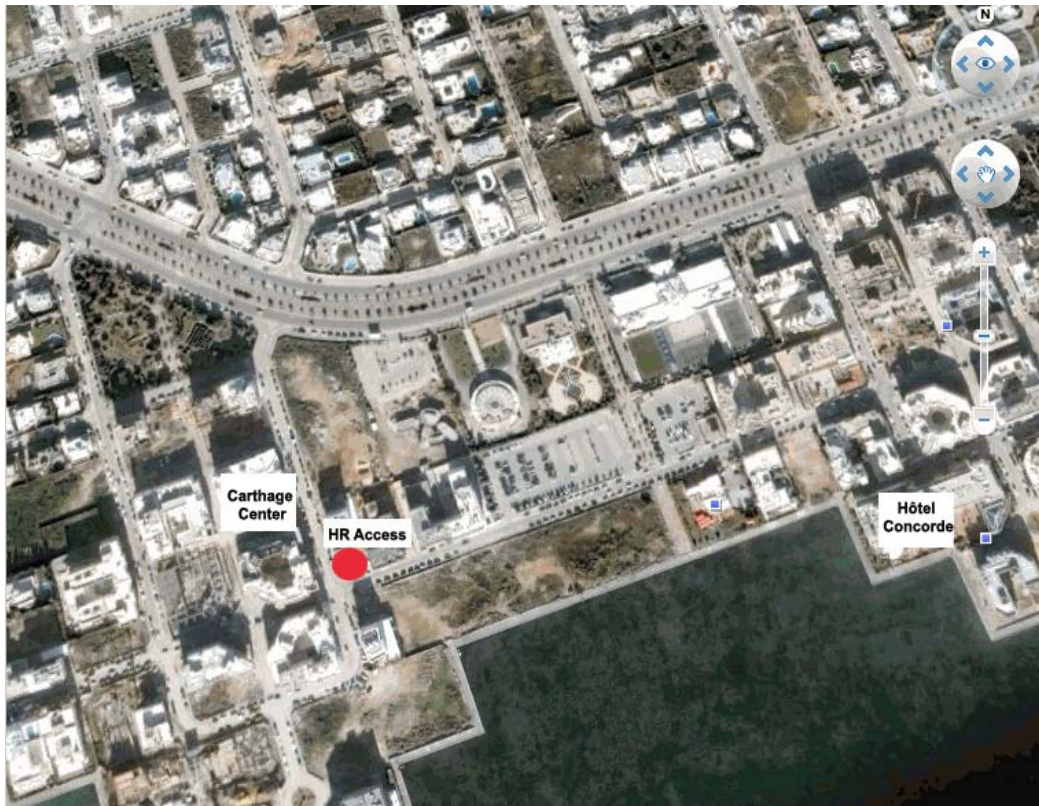

Plan d'Accès

HR Access Solutions International

Siège Afrique-Moyen Orient
Immeuble Tunimara
Rue du lac de Constance
1053 Les Berges du Lac
Tunis – Tunisie
Tel: +216 71 167 300

En voiture :

DEPUIS TUNIS

- Prendre l'autoroute La Marsa.
- Prendre la sortie du centre de loisirs Dah Dah.
- Le centre d'affaires Regus se trouve juste derrière ce centre de loisirs.
- Un parking sécurisé est à votre disposition.

En avion :

DEPUIS L'AEROPORT DE TUNIS

- Prendre l'autoroute La Marsa en direction de Carthage.
- Suivre l'itinéraire routier (10 minutes en voiture).

En transports publics :

- De Tunis, prendre le bus TCV (vert) ou le bus du réseau public (jaune)
- Descendre à l'arrêt « Berges du Lac », puis prendre un taxi.